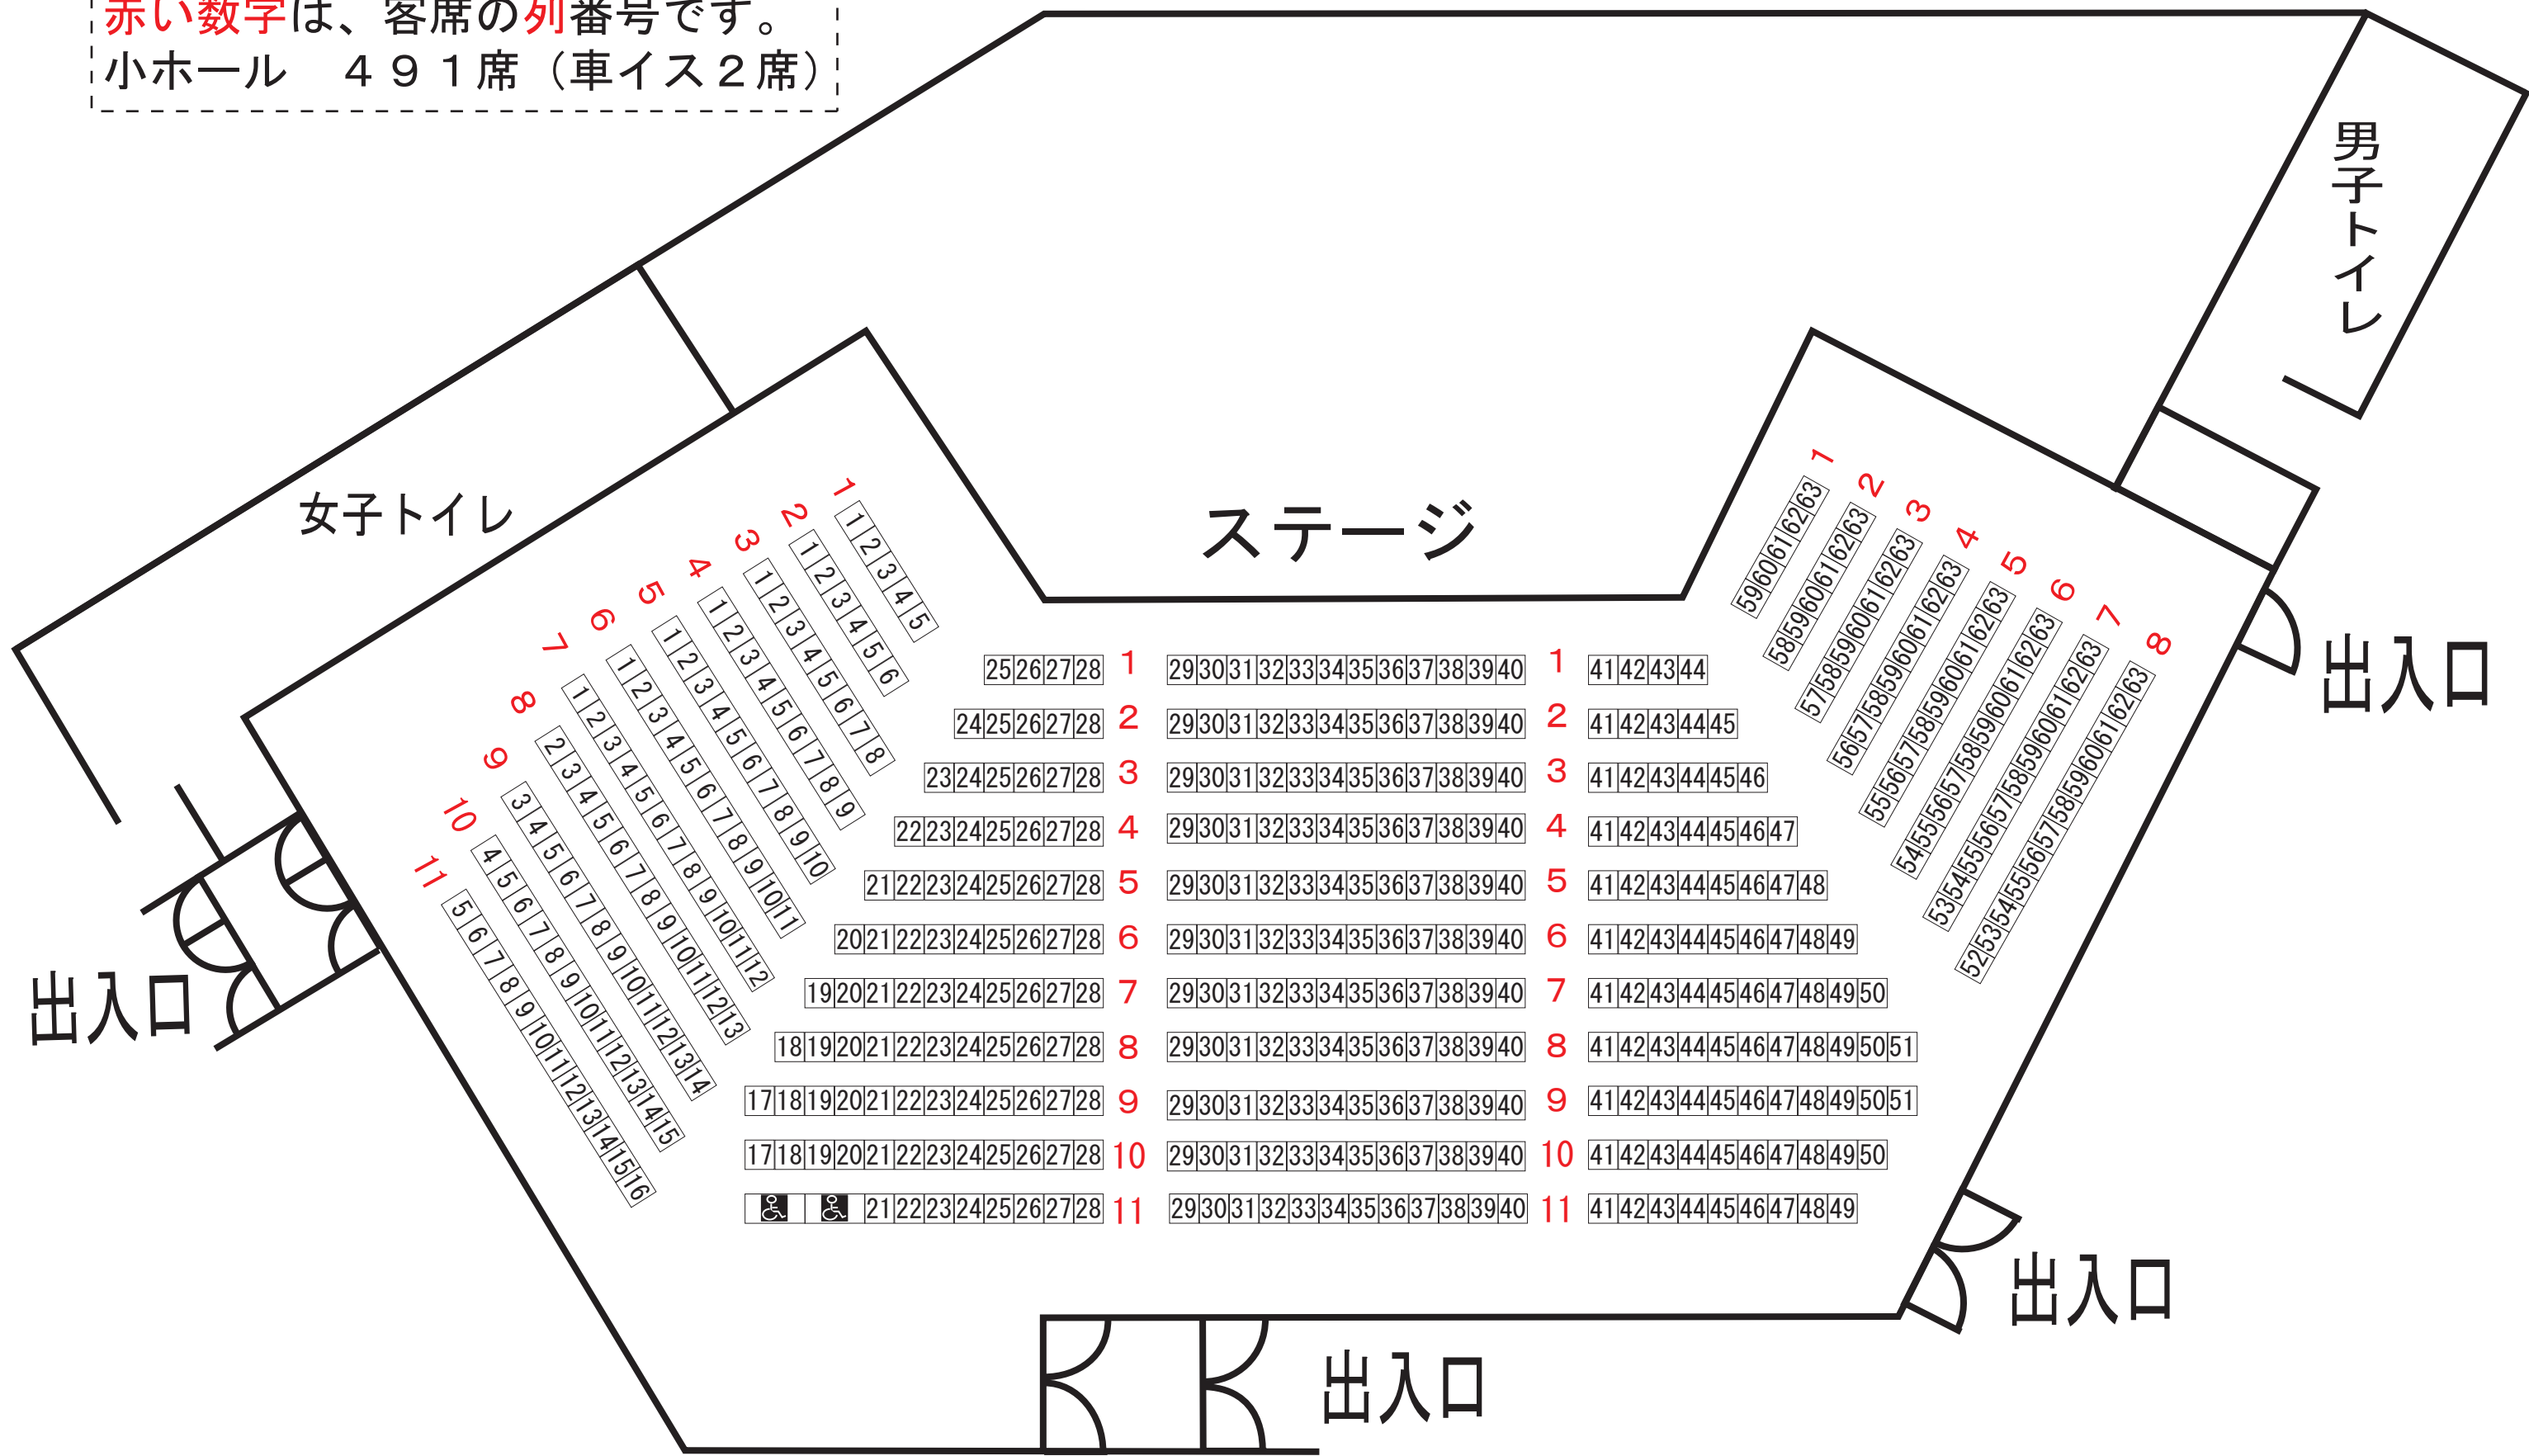

# 市原市市民会館小ホール客席図

赤い数字は、客席の列番号です。  
小ホール 491席（車イス2席）

女子トイレ

ステージ

男子トイレ

出入口

出入口

出入口

出入口

1	1 2 3 4 5	25 26 27 28	1	29 30 31 32 33 34 35 36 37 38 39 40	1	41 42 43 44
2	1 2 3 4 5 6	24 25 26 27 28	2	29 30 31 32 33 34 35 36 37 38 39 40	2	41 42 43 44 45
3	1 2 3 4 5 6 7 8	23 24 25 26 27 28	3	29 30 31 32 33 34 35 36 37 38 39 40	3	41 42 43 44 45 46
4	1 2 3 4 5 6 7 8 9	22 23 24 25 26 27 28	4	29 30 31 32 33 34 35 36 37 38 39 40	4	41 42 43 44 45 46 47
5	1 2 3 4 5 6 7 8 9 10 11	21 22 23 24 25 26 27 28	5	29 30 31 32 33 34 35 36 37 38 39 40	5	41 42 43 44 45 46 47 48
6	1 2 3 4 5 6 7 8 9 10 11 12	20 21 22 23 24 25 26 27 28	6	29 30 31 32 33 34 35 36 37 38 39 40	6	41 42 43 44 45 46 47 48 49
7	1 2 3 4 5 6 7 8 9 10 11 12 13	19 20 21 22 23 24 25 26 27 28	7	29 30 31 32 33 34 35 36 37 38 39 40	7	41 42 43 44 45 46 47 48 49 50
8	1 2 3 4 5 6 7 8 9 10 11 12 13 14	18 19 20 21 22 23 24 25 26 27 28	8	29 30 31 32 33 34 35 36 37 38 39 40	8	41 42 43 44 45 46 47 48 49 50 51
9	1 2 3 4 5 6 7 8 9 10 11 12 13 14 15	17 18 19 20 21 22 23 24 25 26 27 28	9	29 30 31 32 33 34 35 36 37 38 39 40	9	41 42 43 44 45 46 47 48 49 50 51
10	1 2 3 4 5 6 7 8 9 10 11 12 13 14 15 16	17 18 19 20 21 22 23 24 25 26 27 28	10	29 30 31 32 33 34 35 36 37 38 39 40	10	41 42 43 44 45 46 47 48 49 50
11	1 2 3 4 5 6 7 8 9 10 11 12 13 14 15 16	21 22 23 24 25 26 27 28	11	29 30 31 32 33 34 35 36 37 38 39 40	11	41 42 43 44 45 46 47 48 49