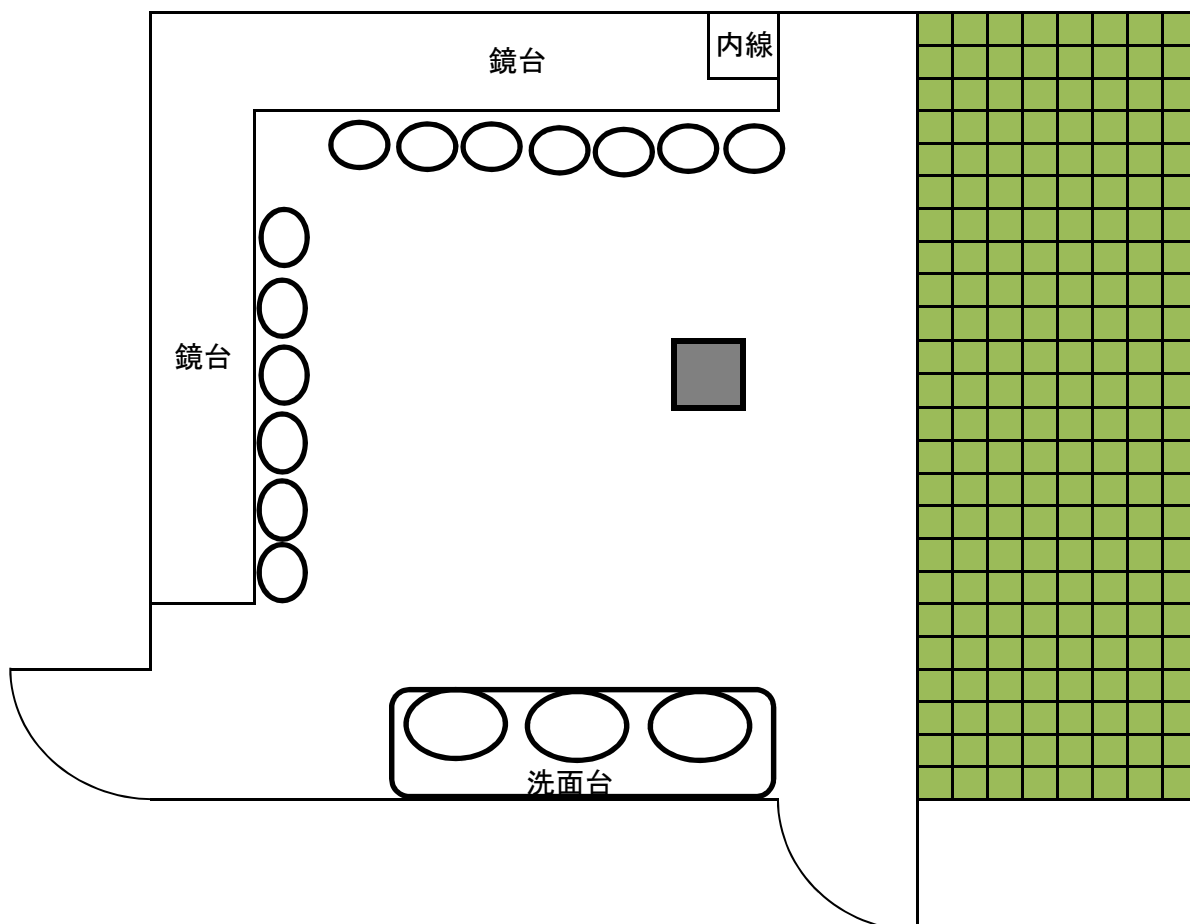

楽屋1 レイアウト

椅子21脚
広さ 53.9m²
内線 411

楽屋2 レイアウト

椅子14脚
広さ 63.7m²
内線 412

楽屋3 レイアウト

椅子5脚
テーブルセット(テーブル1 椅子2)
広さ 13.7m²
内線 413

楽屋4 レイアウト

椅子5脚
テーブルセット(テーブル1 椅子2)
広さ 13.6m²
内線 414

楽屋5 レイアウト

椅子8脚
テーブルセット(テーブル1 椅子4)
広さ 17.6m²
内線 415

楽屋6 レイアウト

椅子8脚

テーブルセット(テーブル1 椅子4)

広さ 21.6m²

内線 416