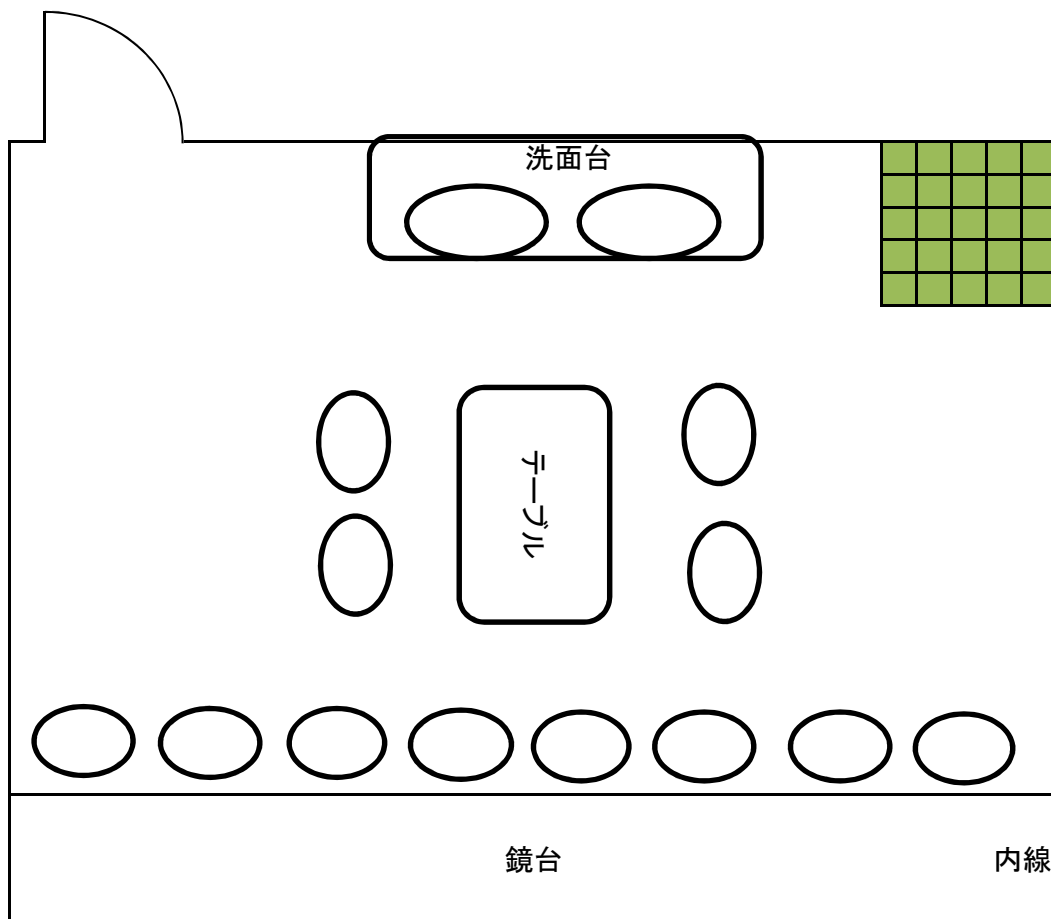

楽屋1 レイアウト

椅子21脚
広さ 53.9m²
内線 411

楽屋2 レイアウト

椅子14脚
広さ 63.7m²
内線 412

楽屋3 レイアウト

椅子5脚
テーブルセット(テーブル1 椅子2)
広さ 13.7m²
内線 413

楽屋4 レイアウト

椅子5脚
テーブルセット(テーブル1 椅子2)
広さ 13.6m²
内線 414

楽屋5 レイアウト

椅子8脚
テーブルセット(テーブル1 椅子4)
広さ 17.6m²
内線 415

楽屋6 レイアウト

椅子8脚

テーブルセット(テーブル1 椅子4)

広さ 21.6m²

内線 416