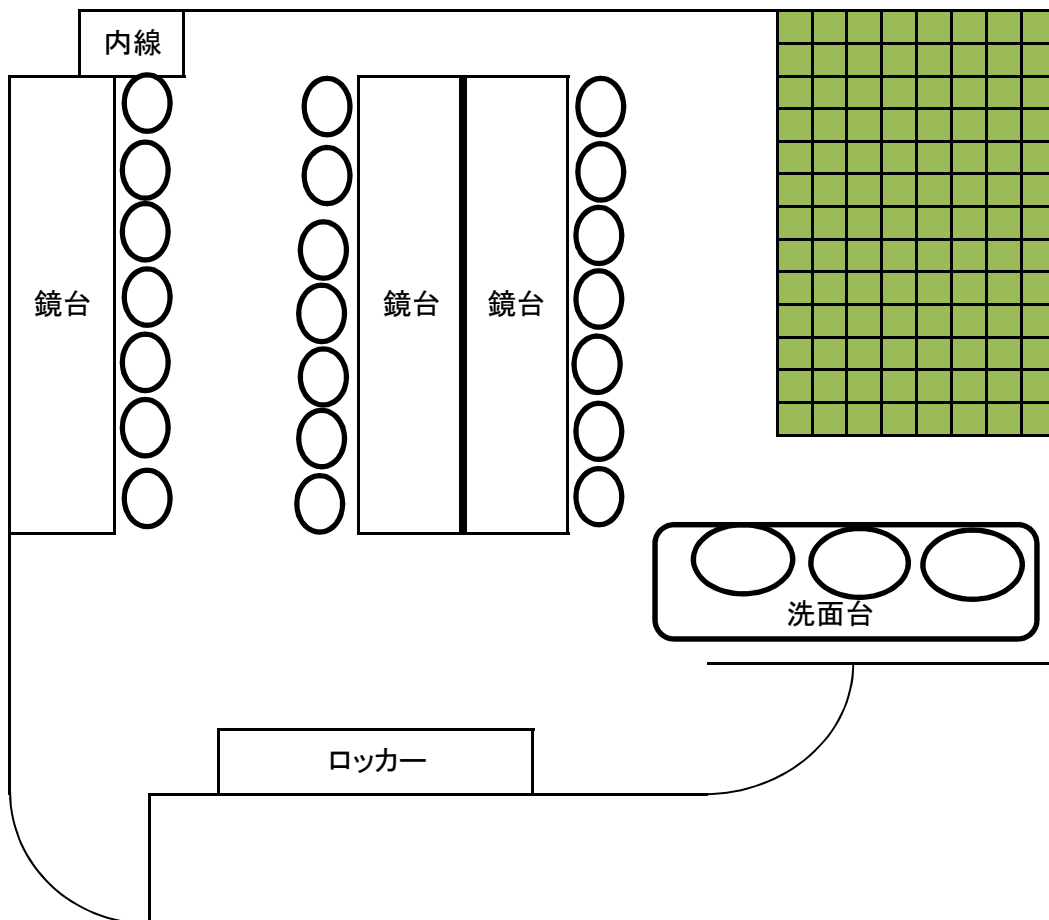

楽屋1 レイアウト

椅子21脚
広さ 53.9m²
内線 411

楽屋2 レイアウト

椅子14脚
広さ 63.7m²
内線 412

楽屋3 レイアウト

椅子5脚
テーブルセット(テーブル1 椅子2)
広さ 13.7m²
内線 413

楽屋4 レイアウト

椅子5脚
テーブルセット(テーブル1 椅子2)
広さ 13.6m²
内線 414

楽屋5 レイアウト

椅子8脚
テーブルセット(テーブル1 椅子4)
広さ 17.6m²
内線 415

楽屋6 レイアウト

椅子8脚

テーブルセット(テーブル1 椅子4)

広さ 21.6m²

内線 416