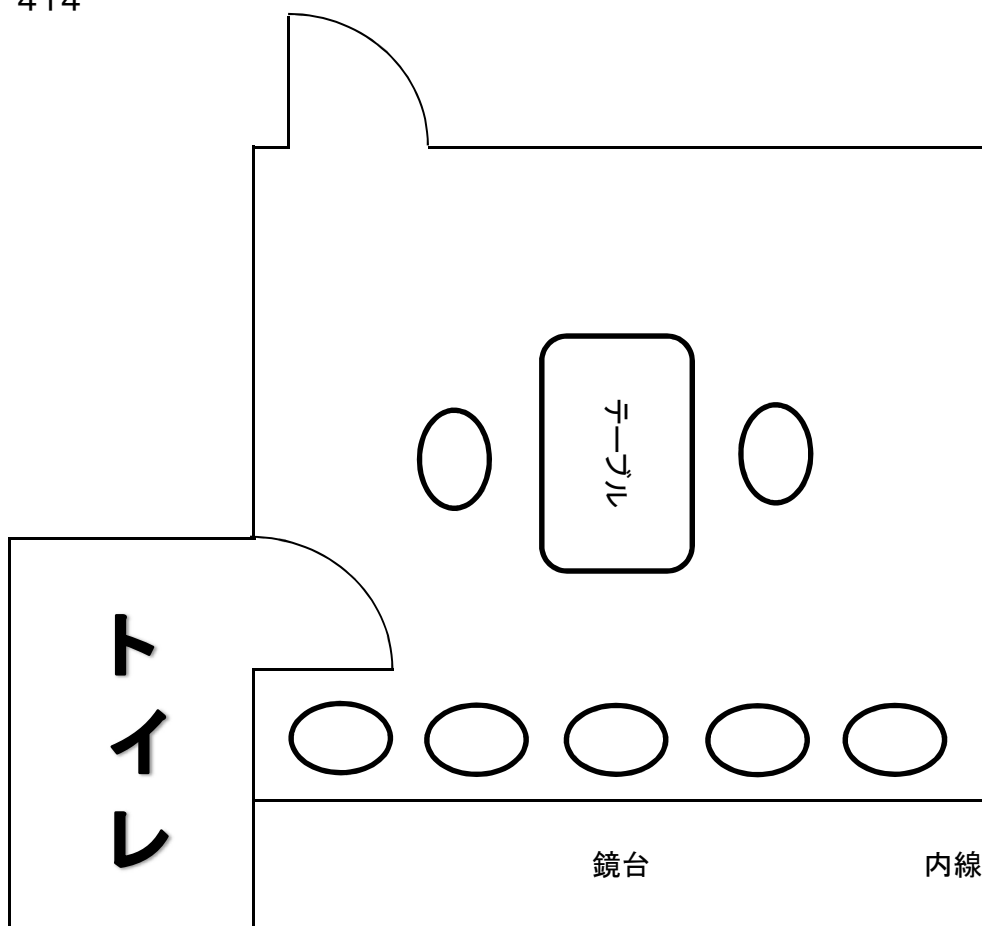

楽屋1 レイアウト

椅子21脚
広さ 53.9m²
内線 411

楽屋2 レイアウト

椅子14脚
広さ 63.7m²
内線 412

楽屋3 レイアウト

椅子5脚
テーブルセット(テーブル1 椅子2)
広さ 13.7m²
内線 413

楽屋4 レイアウト

椅子5脚
テーブルセット(テーブル1 椅子2)
広さ 13.6m²
内線 414

楽屋5 レイアウト

椅子8脚
テーブルセット(テーブル1 椅子4)
広さ 17.6m²
内線 415

楽屋6 レイアウト

椅子8脚

テーブルセット(テーブル1 椅子4)

広さ 21.6m²

内線 416