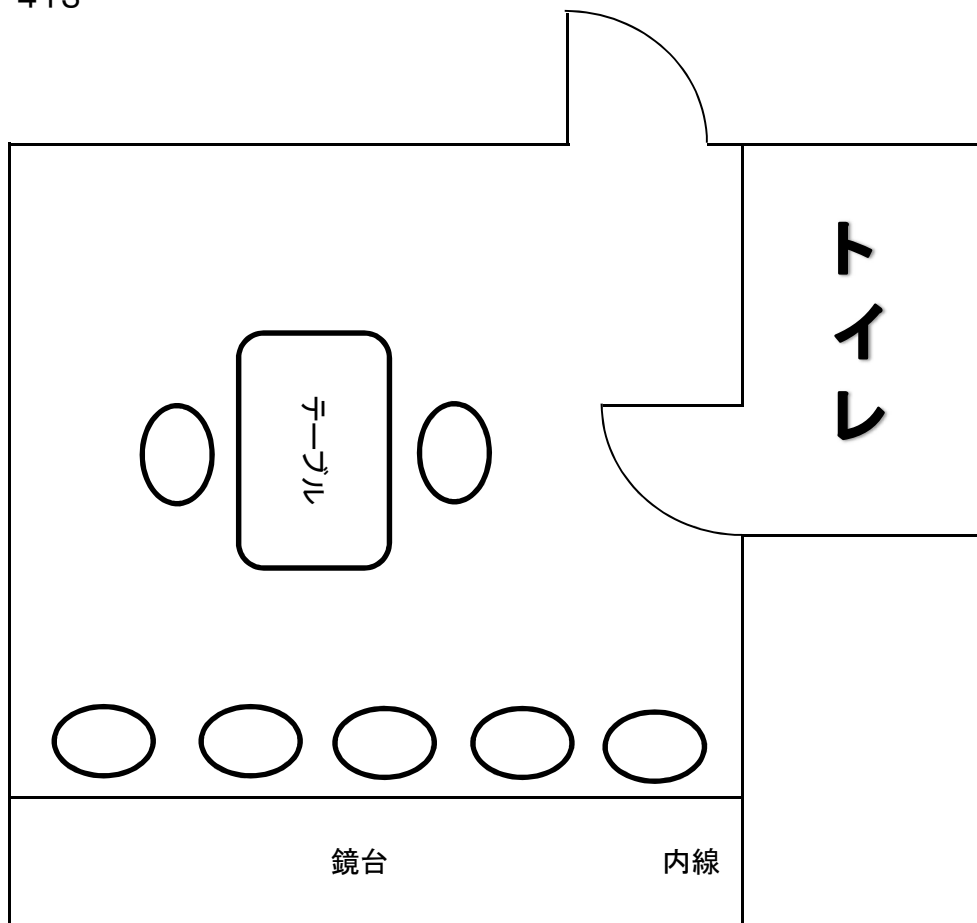

楽屋1 レイアウト

椅子21脚
広さ 53.9m²
内線 411

楽屋2 レイアウト

椅子14脚
広さ 63.7m²
内線 412

楽屋3 レイアウト

椅子5脚
テーブルセット(テーブル1 椅子2)
広さ 13.7m²
内線 413

楽屋4 レイアウト

椅子5脚
テーブルセット(テーブル1 椅子2)
広さ 13.6m²
内線 414

楽屋5 レイアウト

椅子8脚
テーブルセット(テーブル1 椅子4)
広さ 17.6m²
内線 415

楽屋6 レイアウト

椅子8脚

テーブルセット(テーブル1 椅子4)

広さ 21.6m²

内線 416