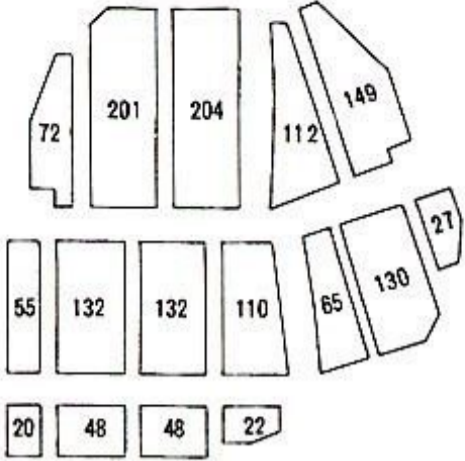

市原市市民会館大ホール

☎ 0436(22) 7111(代)

客席数 1,527席

とー4席

- 仮設用電源
- A 三相三線 200v 150A
 - B 三相四線 100v 400A
 - C 音響用電源 上手30A5口
 - D 下手 4口

ワイヤレス ホワイトスペース
割り当て
アナログ 13, 14, 33, 35, 38, 40, 41, 48, 50, 51, 52
デジタル 14, 35, 38, 40, 48, 50, 51, 52

ステージ 高さ960mm
間口10間 平米荷重㎡ 300kg

傾斜角
ステージ←→中通路 6' 10
中通路 ←→客席後方 19' 53
ステージ←→客席後方 12' 05

- E 養生用マット
- F 客席用卓机

出入口

出入口