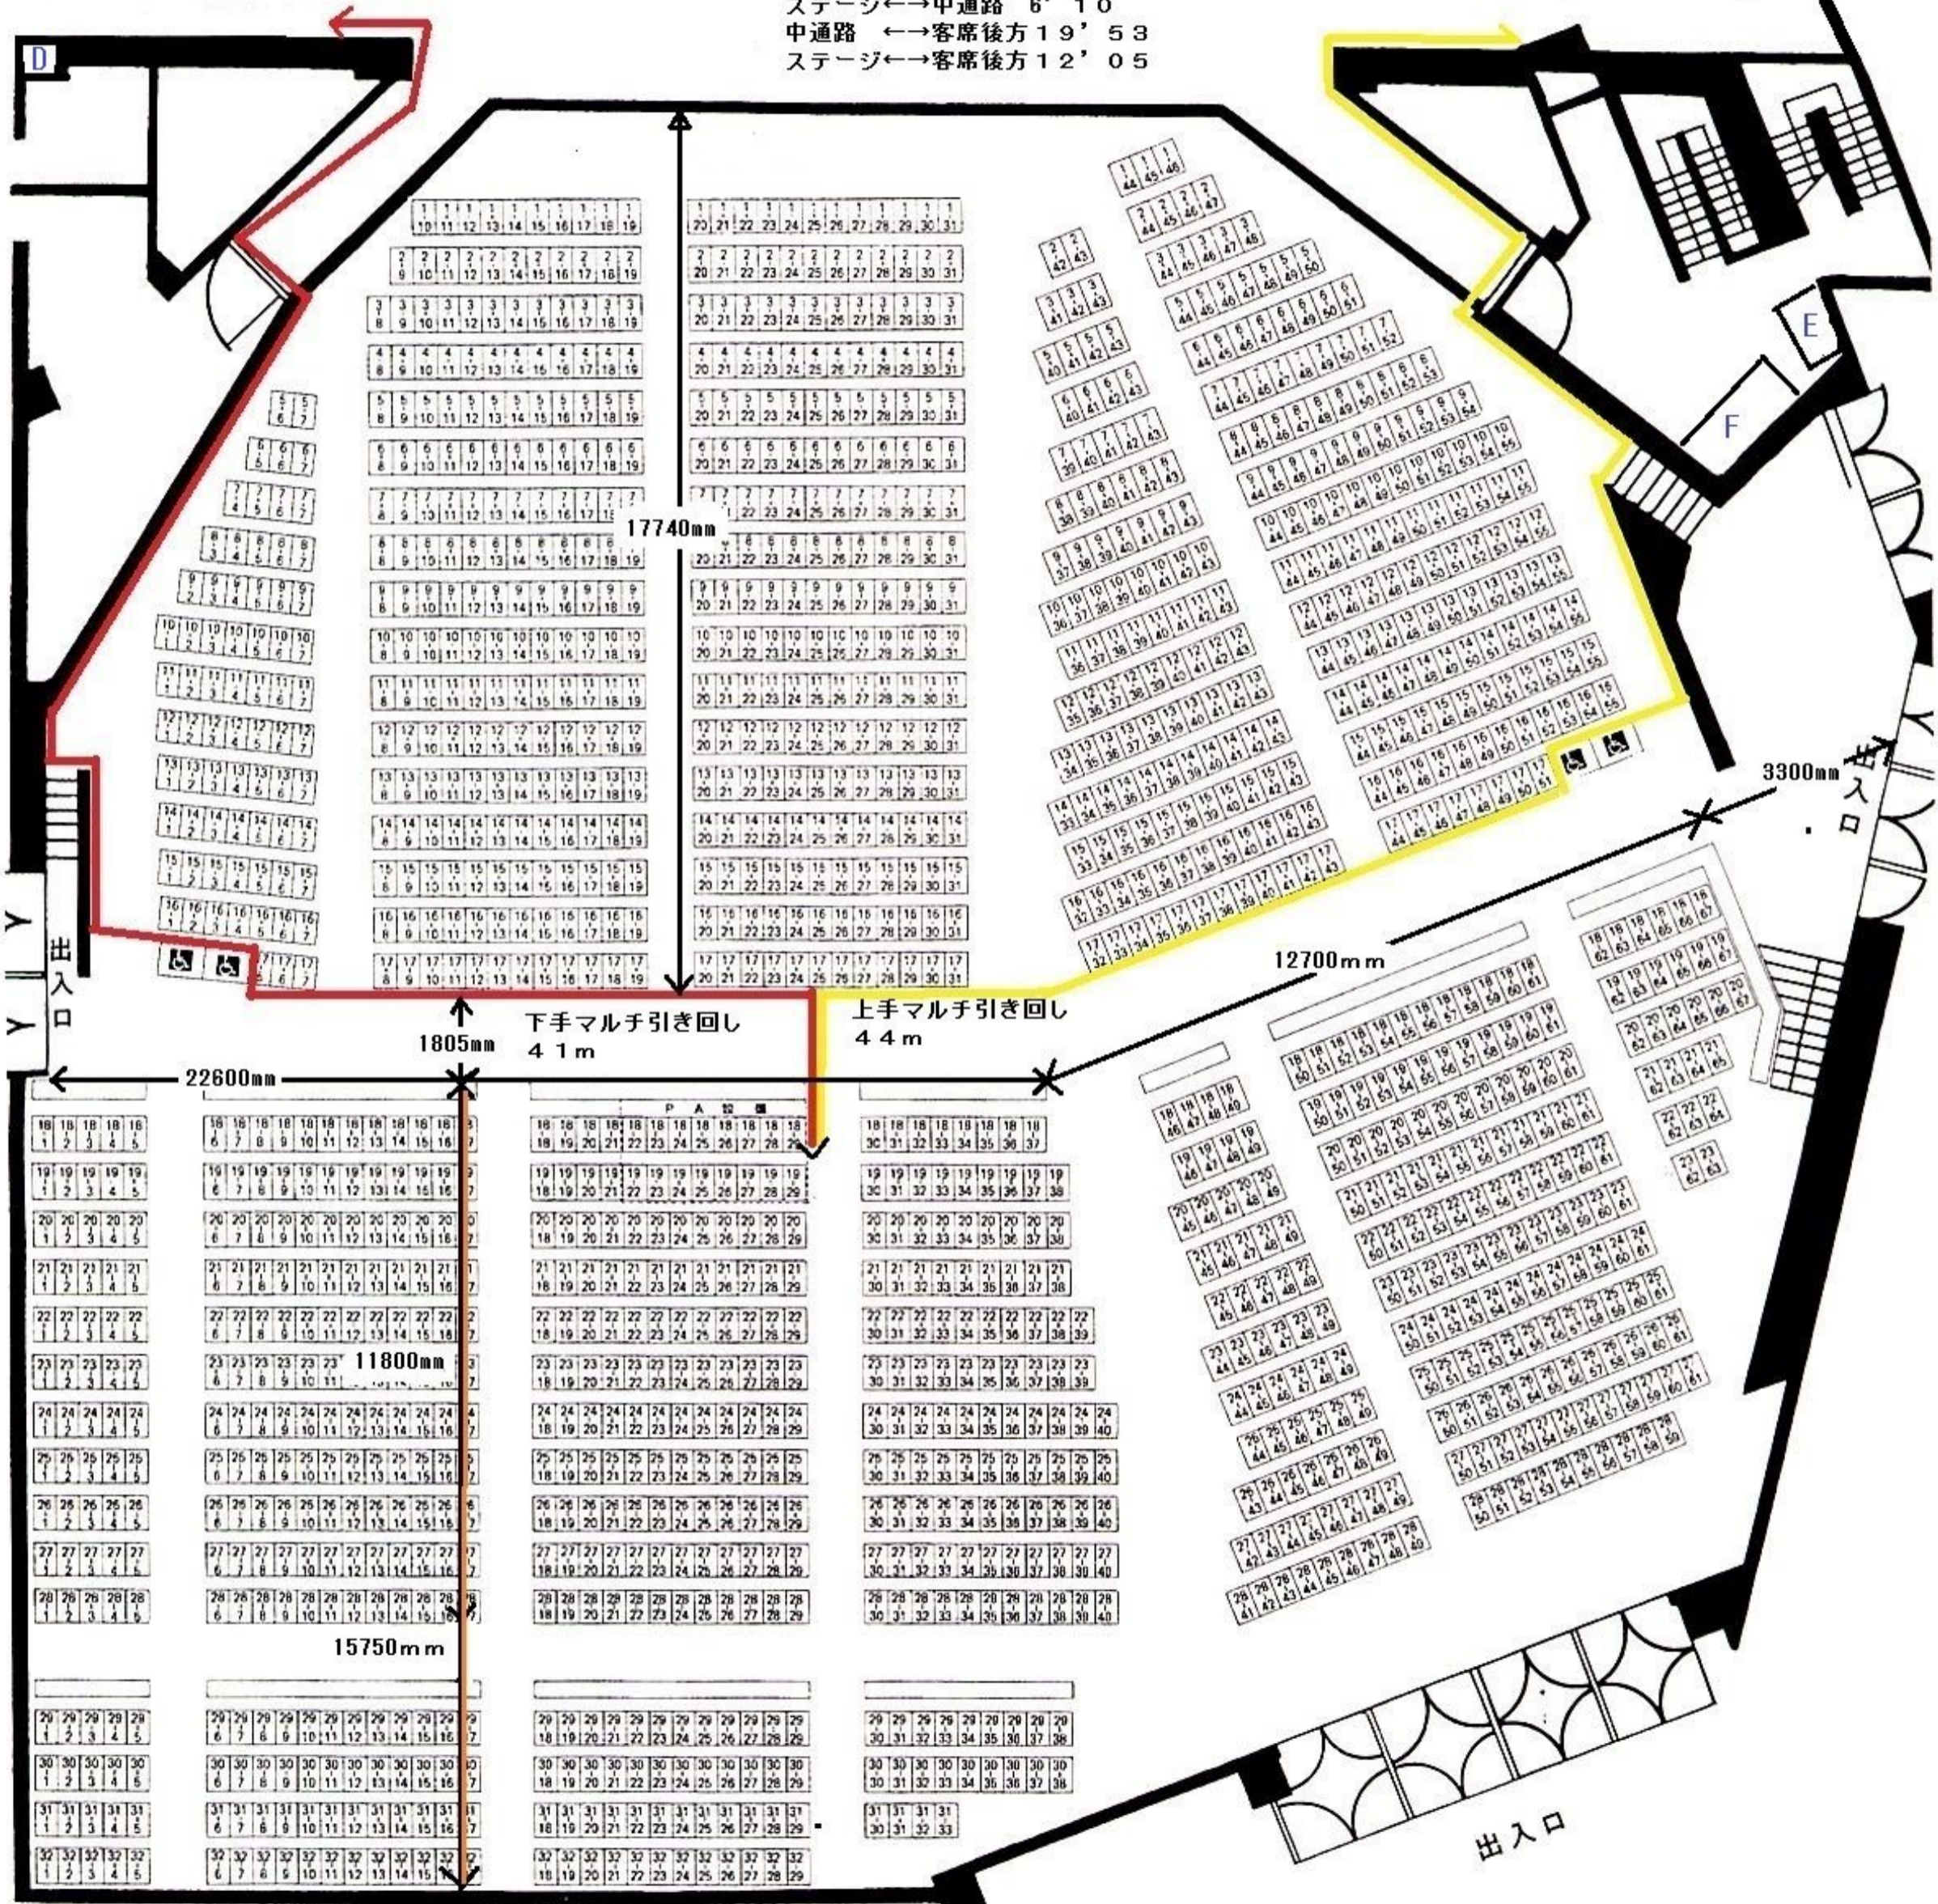

市原市市民会館大ホール

☎ 0436(22) 7111(代)

客席数 1,527席

とー4席

- 仮設用電源
- A 三相三線 200v 150A
 - B 三相四線 100v 400A
 - C 音響用電源 上手30A5口
 - D 下手 4口

ワイヤレス ホワイトスペース
割り当て
アナログ 13, 14, 33, 35, 38, 40, 41, 48, 50, 51, 52
デジタル 14, 35, 38, 40, 48, 50, 51, 52

ステージ 高さ960mm
間口10間 平米荷重㎡ 300kg

傾斜角
ステージ←→中通路 6' 10
中通路 ←→客席後方 19' 53
ステージ←→客席後方 12' 05

- E 養生用マット
- F 客席用卓机

出入口

出入口