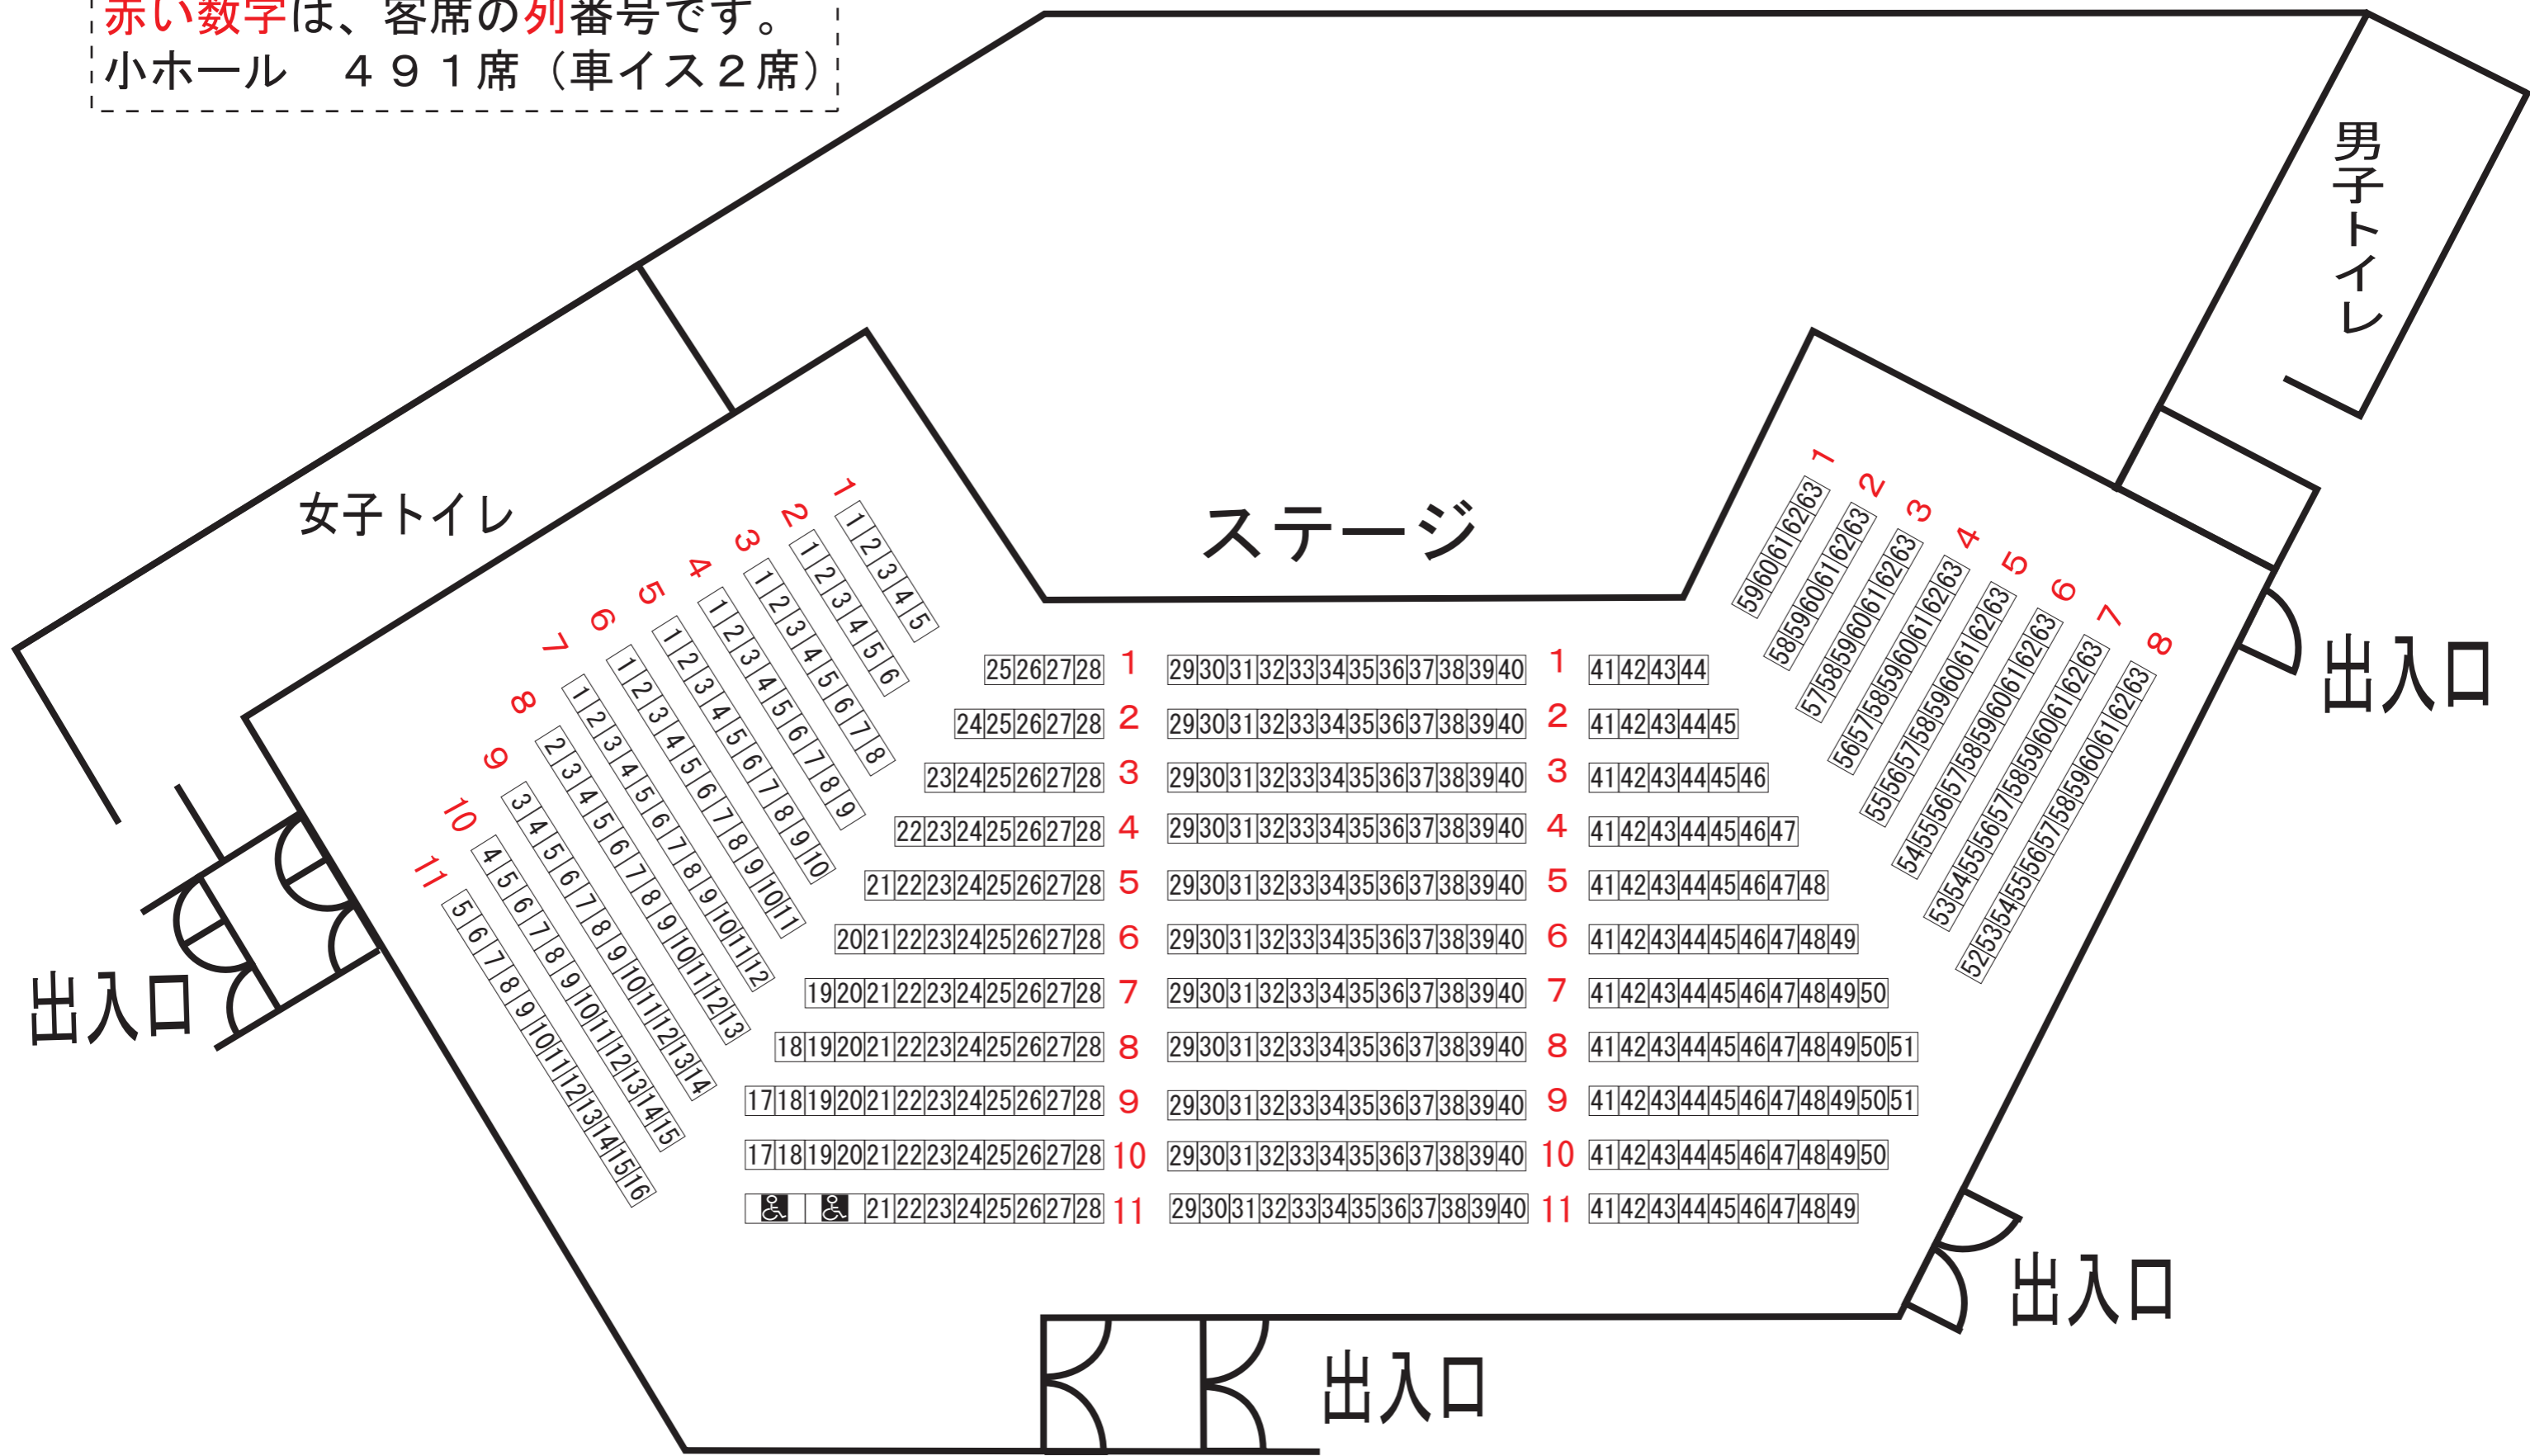

# 市原市市民会館小ホール客席図

赤い数字は、客席の列番号です。  
小ホール 491席（車イス2席）

女子トイレ

ステージ

男子トイレ

出入口

出入口

出入口

出入口

1	1 2 3 4 5	25 26 27 28	1	29 30 31 32 33 34 35 36 37 38 39 40	1	41 42 43 44
2	1 2 3 4 5 6	24 25 26 27 28	2	29 30 31 32 33 34 35 36 37 38 39 40	2	41 42 43 44 45
3	1 2 3 4 5 6 7 8	23 24 25 26 27 28	3	29 30 31 32 33 34 35 36 37 38 39 40	3	41 42 43 44 45 46
4	1 2 3 4 5 6 7 8 9	22 23 24 25 26 27 28	4	29 30 31 32 33 34 35 36 37 38 39 40	4	41 42 43 44 45 46 47
5	1 2 3 4 5 6 7 8 9 10 11	21 22 23 24 25 26 27 28	5	29 30 31 32 33 34 35 36 37 38 39 40	5	41 42 43 44 45 46 47 48
6	1 2 3 4 5 6 7 8 9 10 11 12	20 21 22 23 24 25 26 27 28	6	29 30 31 32 33 34 35 36 37 38 39 40	6	41 42 43 44 45 46 47 48 49
7	1 2 3 4 5 6 7 8 9 10 11 12 13	19 20 21 22 23 24 25 26 27 28	7	29 30 31 32 33 34 35 36 37 38 39 40	7	41 42 43 44 45 46 47 48 49 50
8	1 2 3 4 5 6 7 8 9 10 11 12 13 14	18 19 20 21 22 23 24 25 26 27 28	8	29 30 31 32 33 34 35 36 37 38 39 40	8	41 42 43 44 45 46 47 48 49 50 51
9	1 2 3 4 5 6 7 8 9 10 11 12 13 14 15	17 18 19 20 21 22 23 24 25 26 27 28	9	29 30 31 32 33 34 35 36 37 38 39 40	9	41 42 43 44 45 46 47 48 49 50 51
10	1 2 3 4 5 6 7 8 9 10 11 12 13 14 15 16	17 18 19 20 21 22 23 24 25 26 27 28	10	29 30 31 32 33 34 35 36 37 38 39 40	10	41 42 43 44 45 46 47 48 49 50
11	1 2 3 4 5 6 7 8 9 10 11 12 13 14 15 16	17 18 19 20 21 22 23 24 25 26 27 28	11	29 30 31 32 33 34 35 36 37 38 39 40	11	41 42 43 44 45 46 47 48 49