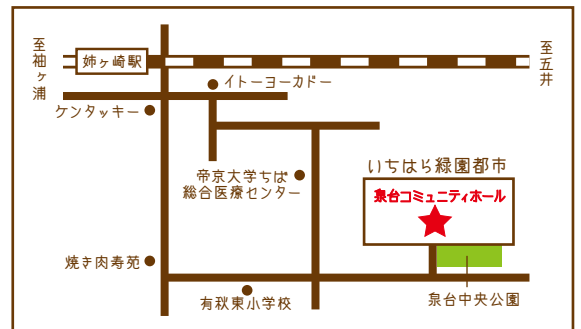

# ピアノと歌の デュオコンサート

2020年 2月15日【土】

開場 / 13:30 開演 / 14:00

会場 / 泉台コミュニティホール  
(市原市泉台3-19-2)

**入場無料** 《先着80名》

※満員の場合は入場をお断りさせていただく場合がございます。  
あらかじめご了承ください。

出演

萩原 繭子 (ピアノ)  
山本 智恵美 (歌)

JR内房線「姉ヶ崎駅」東口より小湊バス「光風台駅」  
または「市原緑園都市ターミナル」行きにご乗車ください。  
「泉台ショッピングセンター」バス停留所で降車後、徒歩約2分です。  
※会場には駐車場がありません。公共交通機関をご利用ください。

まちくる! とは…

『いちはらArtistsPower』に登録していただいた方たちと、  
市原のまちをくるとまわりながら、市民力を活用し  
市内に文化を振興していくプロジェクトです