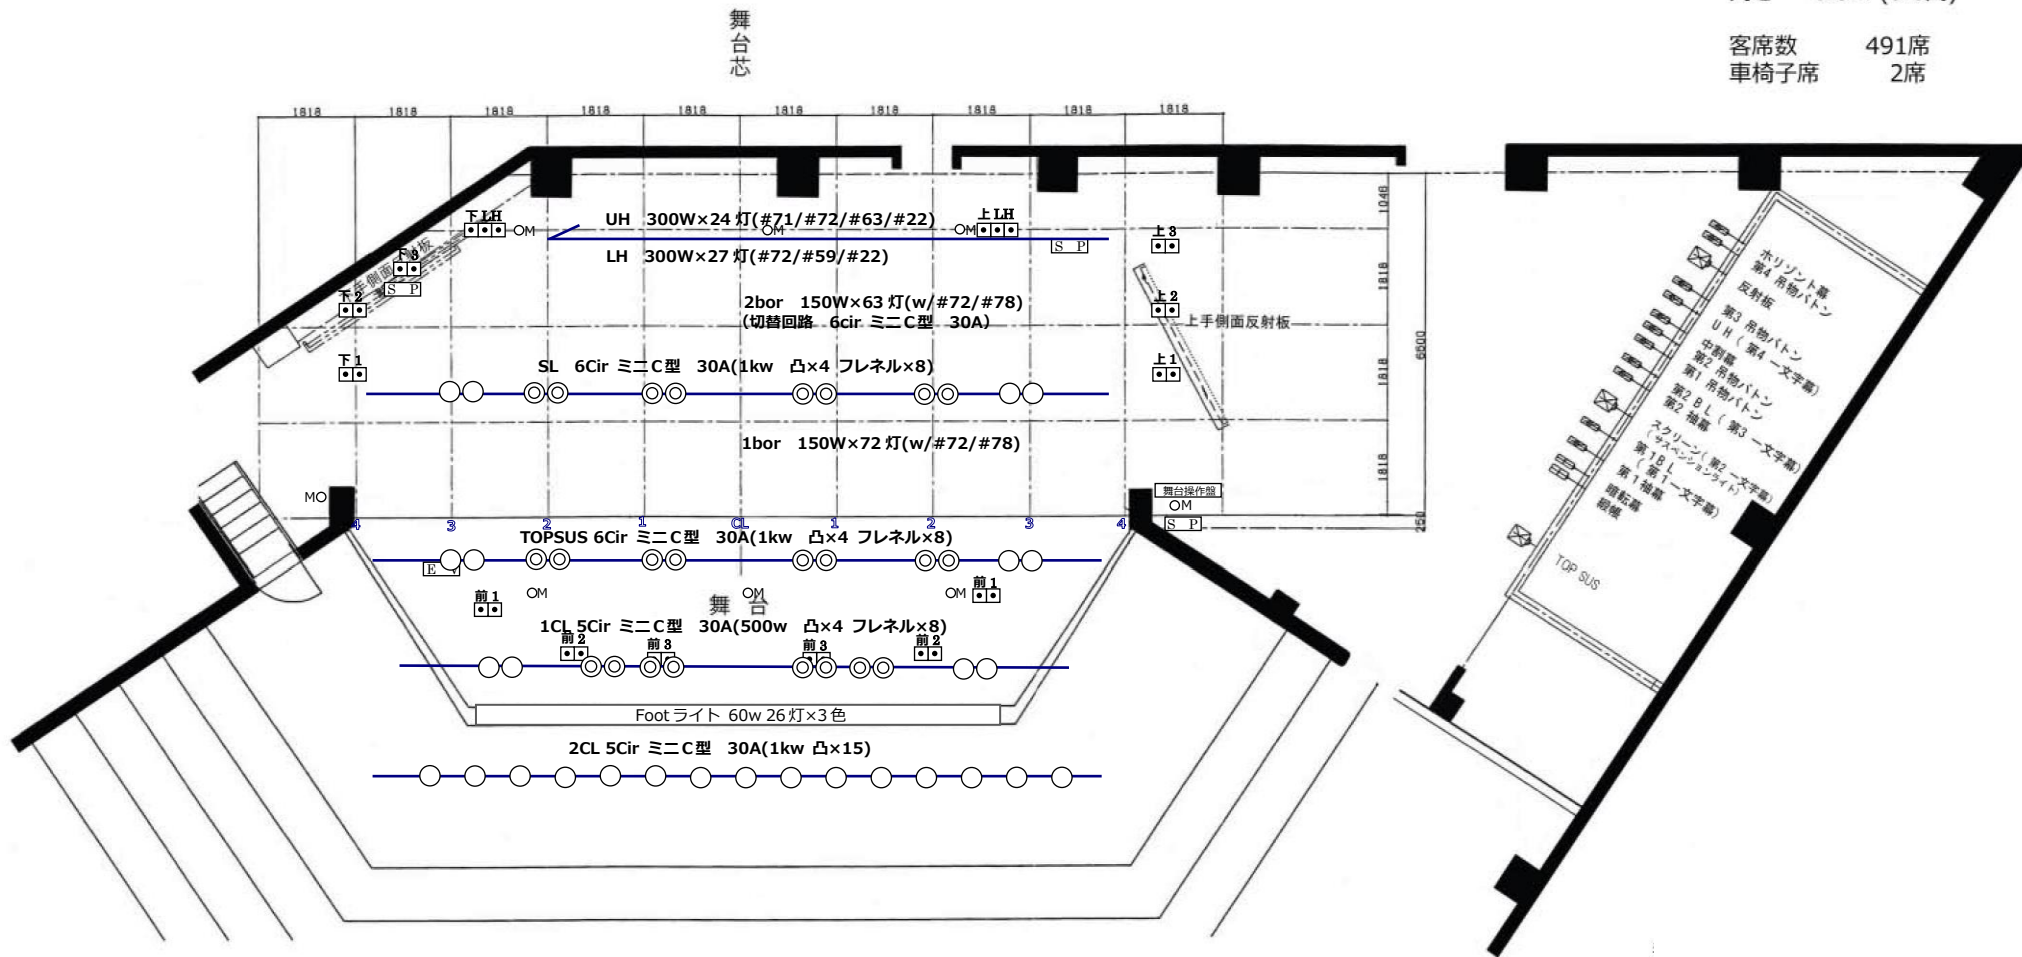

# 市原市市民会館小ホール 照明基本仕込み図

間口 14.7m (8.1間)  
 奥行 9.8m (5.4間)  
 高さ 6.5m (3.6間)

客席数 491席  
 車椅子席 2席

●調光卓 MARUMO PRELUCE PR36

36 フェーダー 2段プリセット / サブマスターフェーダー 10本

CUE 20シーン x 10 ページ